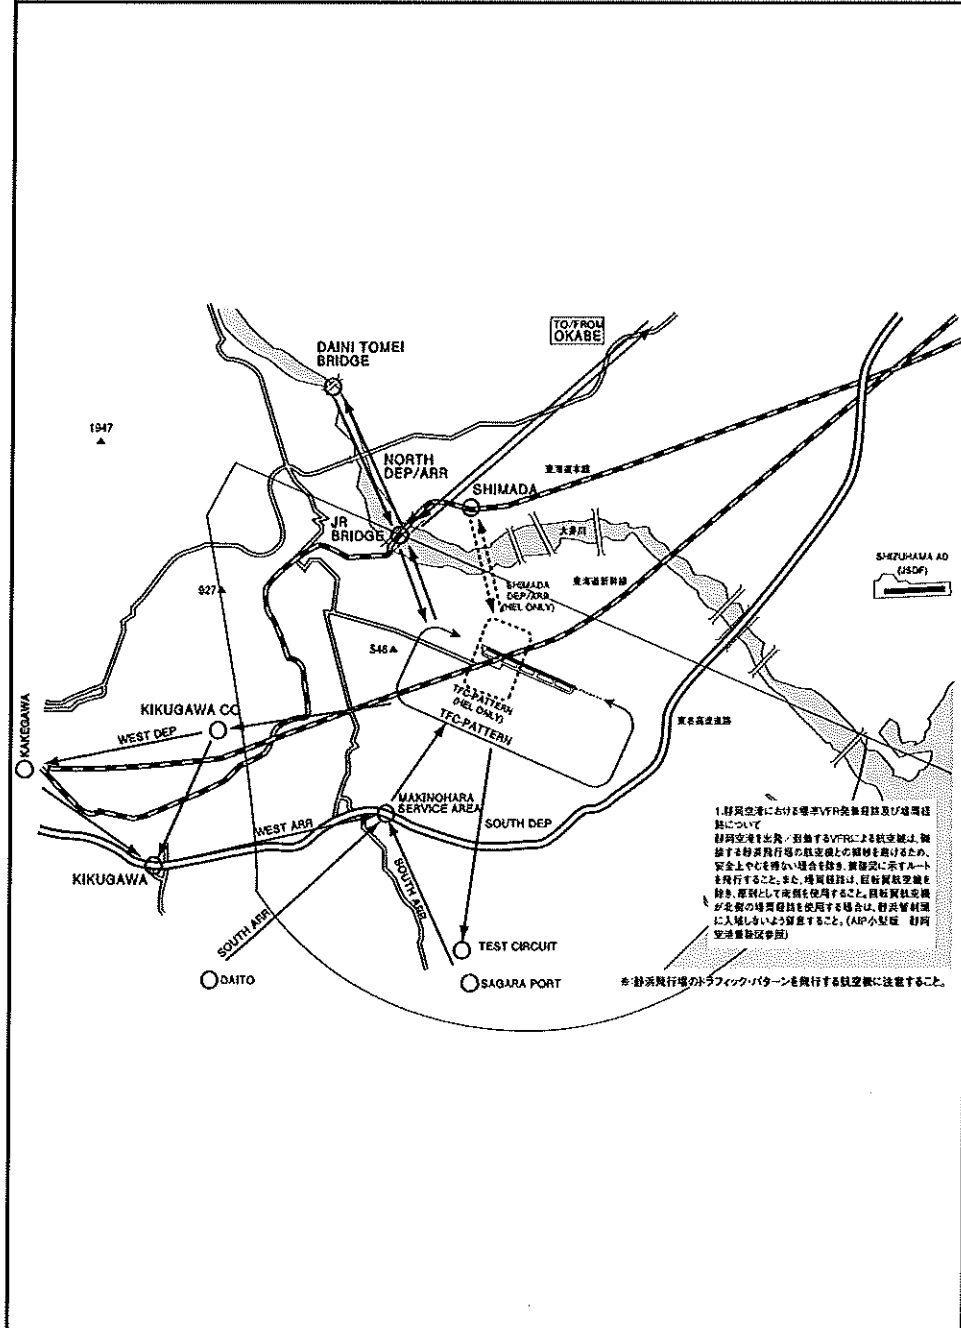

≡ SHIZUOKA AP

静岡空港	RJNS	ARP	N 34° 47' 46" E 138° 11' 22"	VAR 7° W(2009) ELEV 433ft
所在地	〒421-0411 静岡県牧之原市坂口3336-4			
管理者	静岡県静岡空港管理事務所 ☎0548-29-2201 0548-29-2210 ☎0548-29-2009			
航空局 運航情報官 (運用時間外)	静岡空港出張所 ☎0548-29-2300 ☎0548-29-2302 東京FSC ☎03-5756-1530~33 ☎03-5756-1528			
空港運用時間	0830~2000	運用時間外 の使用	不可。事前に調整し知事に許可を得たものを除く。	
航空気象官署	東京航空地方気象台 ☎03-5757-9680 ☎03-5757-9676			
滑走路	12/30 2200m×60m(暫定運用)			夜間 照明設備 有
通信設備	Shizuoka Radio しずおか・レディオ 118.0MHz 126.2MHz			
航空保安施設	(航空保安無線施設) VOR/DME SZE(しずおか) 110.65MHz ILS-LOCのみ (航空灯火) 飛行場灯台・進入灯・進入角指示灯・滑走路灯・滑走路末端灯等			
燃料補給	JET A-1 富士山静岡空港(株) ☎0548-29-2000 ☎0548-29-2395 営業時間：0700—2000			
				

SHIZUOKA AP

≡ SHIZUOKA AP